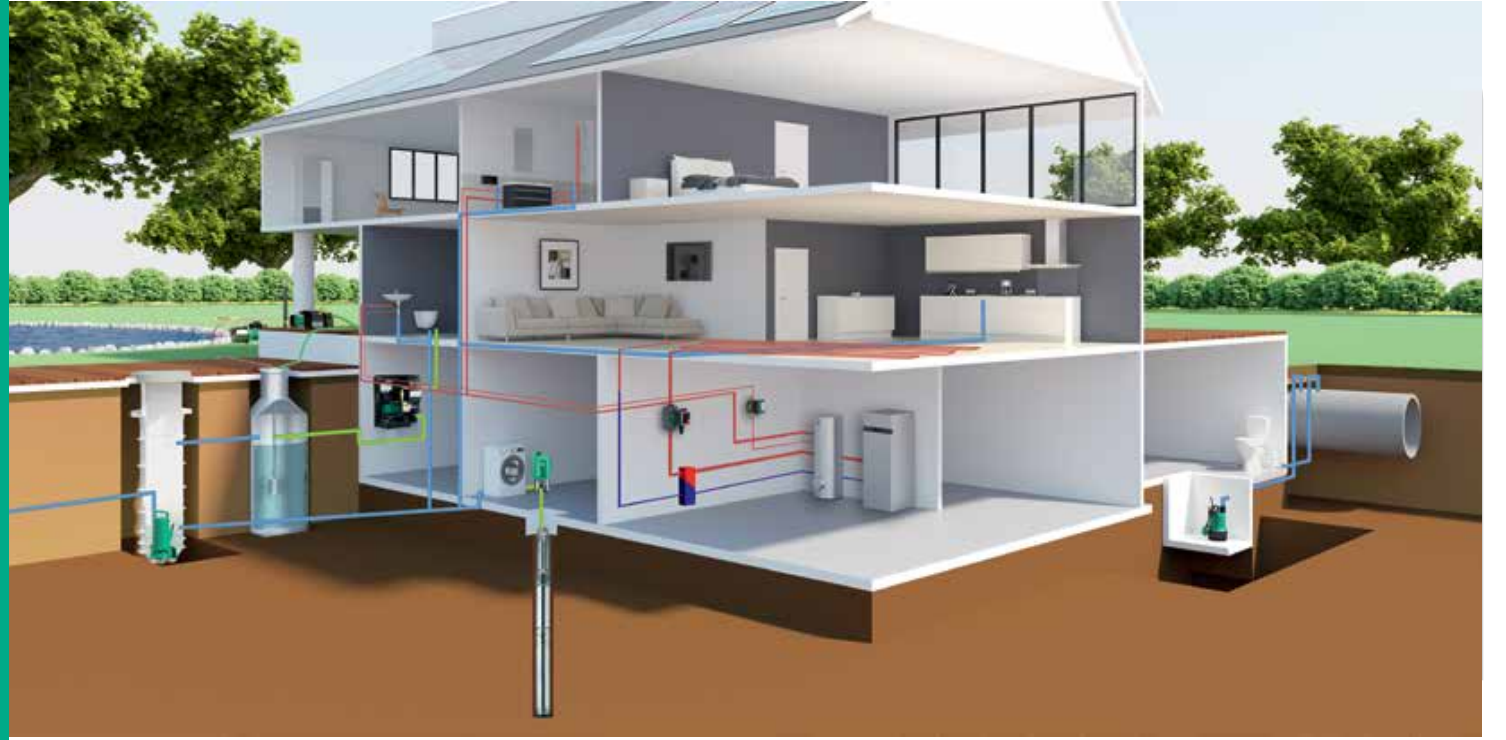

# Domestik Fiyat Listesi/2024-1

15.01.2024

Ürün Kodu	Ürün Adı	Liste Fiyatı EUR
2083117	90° çıkış dirseği G11/2"	24
2854401	SEVİYE FLATÖRÜ	28
3337634	HiControl1	178
2850801	Initial AQUA SPG 25-3.45	446
2850802	Initial AQUA SPG 25-9.45	740
2850803	Initial AQUA SPG 50-3.45	620
2850804	Initial AQUA SPG 50-9.45	901
2851547	INITIAL CONTROL SPS 4-44	492
2851548	INITIAL CONTROL SPS 4-47	505
2851549	INITIAL CONTROL SPS 5-56	595
2928795	Initial Control SPS Silence 5-58	514
2925215	Initial AQUA MSH 50-305M	971
2925216	Initial AQUA MSH 80-407M	1.300
4232691	Atmos Pico 25/1-4	158
4232692	Atmos Pico 15/1-6	158
4232693	Atmos Pico 25/1-6 (130 mm)	181
4232694	Atmos Pico 25/1-6	181
4232695	Atmos Pico 30/1-6	195
4232696	Atmos Pico 25/1-8	248
4232697	Atmos Pico 30/1-8	267
2851897	Initial COE1-MSV 406	1.586
2851903	Initial COE1-MSV 408 M	1.639
2855411	Initial COE1-MSV 408 T	1.639
2851904	Initial COE1-MSV 410	1.721
2850812	Initial COE2-MSH 407	2.874
2850809	Initial COE2-MSV 406	3.116
2850813	Initial COE2-MSH 408	3.130
2850810	Initial COE2-MSV 408 M	3.250
2855412	Initial COE2-MSV 408 T	3.250
2850811	Initial COE2-MSV 410	3.384
2925214	Initial Control PV 50 M	309
2851545	INITIAL CONTROL SPG 3-45	398
2851546	INITIAL CONTROL SPG 9-45	773
2850805	Initial AQUA SPS 25-4.47	707
2850806	Initial AQUA SPS 25-5.56	745
2850807	Initial AQUA SPS 50-4.47	772
2850808	Initial AQUA SPS 50-5.56	888
2850814	Initial Drain 10.7	151
2928805	Initial Drain Compact 13.8	245
2925219	Initial Drain Inox 10.7	407
2925217	Initial Drain HP 5.40	417
2925218	Initial Drain HP 7.30	441
2925230	Initial Grinder 7.20 T	1.267
2925229	Initial Grinder 7.20 M	1.280
2927519	Initial Hi-Smart 2-304-3/16/M/E-1,1	6.323
2927520	Initial Hi-Smart 2-305-3/16/M/E-1,5	6.591
2927521	Initial Hi-Smart 2-306-3/16/M/E-2,2	7.129
2927522	Initial Hi-Smart 2-307-3/16/M/E-2,2	7.397
2927523	Initial Hi-Smart 2-308-3/16/T/E-3	7.773
2927526	Initial Hi-Smart 2-405-3/16/T/E-3	8.202
2927527	Initial Hi-Smart 2-406-3/16/T/E-3	8.337
2927524	Initial Hi-Smart 2-309-3/16/T/E-3	8.202
2927528	Initial Hi-Smart 2-407-3/16/T/E-4	8.604
2927525	Initial Hi-Smart 2-310-3/16/T/E-4	8.472
2850791	Initial JET-SPG 3-45	261
2928793	Initial Jet SPS Mini 3.46	254
2850789	Initial JET-SPS 4-44	393